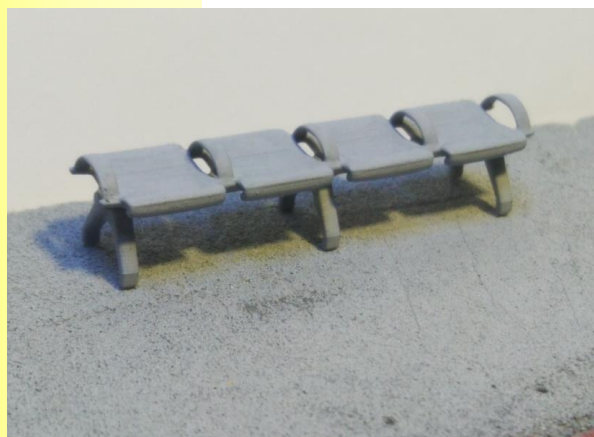

F007

Obliteratrice biglietti
Trenitalia

Versione di ep. V/VI

Set da 3 pezzi

8,00€

Novità assoluta

Panchine stazione ep. V/VI

Set da 3 pezzi, disponibili in due versioni:

F008/A

Senza schienale

F008/B

Con schienale

7,50€