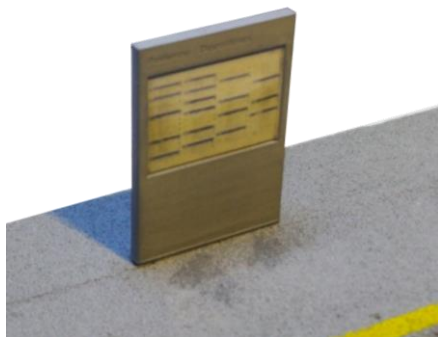

# Quadro orario stazione

Nuova versione disponibile:

## **F006/B**

Quadro orario con  
arrivi e partenze

Set da 3 pezzi

Versione alternativa  
dell'articolo F006

8,00€