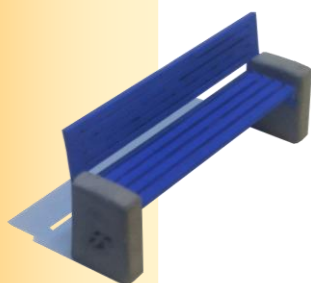

## Posaceneri stazione ep. V/VI

Set da 2 pezzi, disponibili in due versioni:

Novità assoluta

**F012/A**

**F012/B**

7,00€

# Panchine stazione ep. V

Set da 3 pezzi, disponibili in tre versioni:

**MF** Novità assoluta

## **F013/A**

Logo Trenitalia sulle  
fiancate, seduta grigia

## **F013/B**

Logo Trenitalia sulle  
fiancate, seduta blu