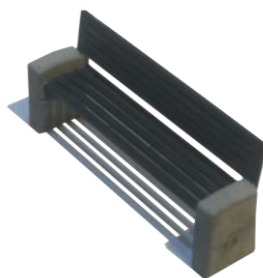

## Posaceneri stazione ep. V/VI

Set da 2 pezzi, disponibili in due versioni:

Novità assoluta

**F012/A**

**F012/B**

7,00€

# Panchine stazione ep. V

Set da 3 pezzi, disponibili in tre versioni:

**MF** Novità assoluta

## **F013/A**

Logo Trenitalia sulle  
fiancate, seduta grigia

## **F013/B**

Logo Trenitalia sulle  
fiancate, seduta blu